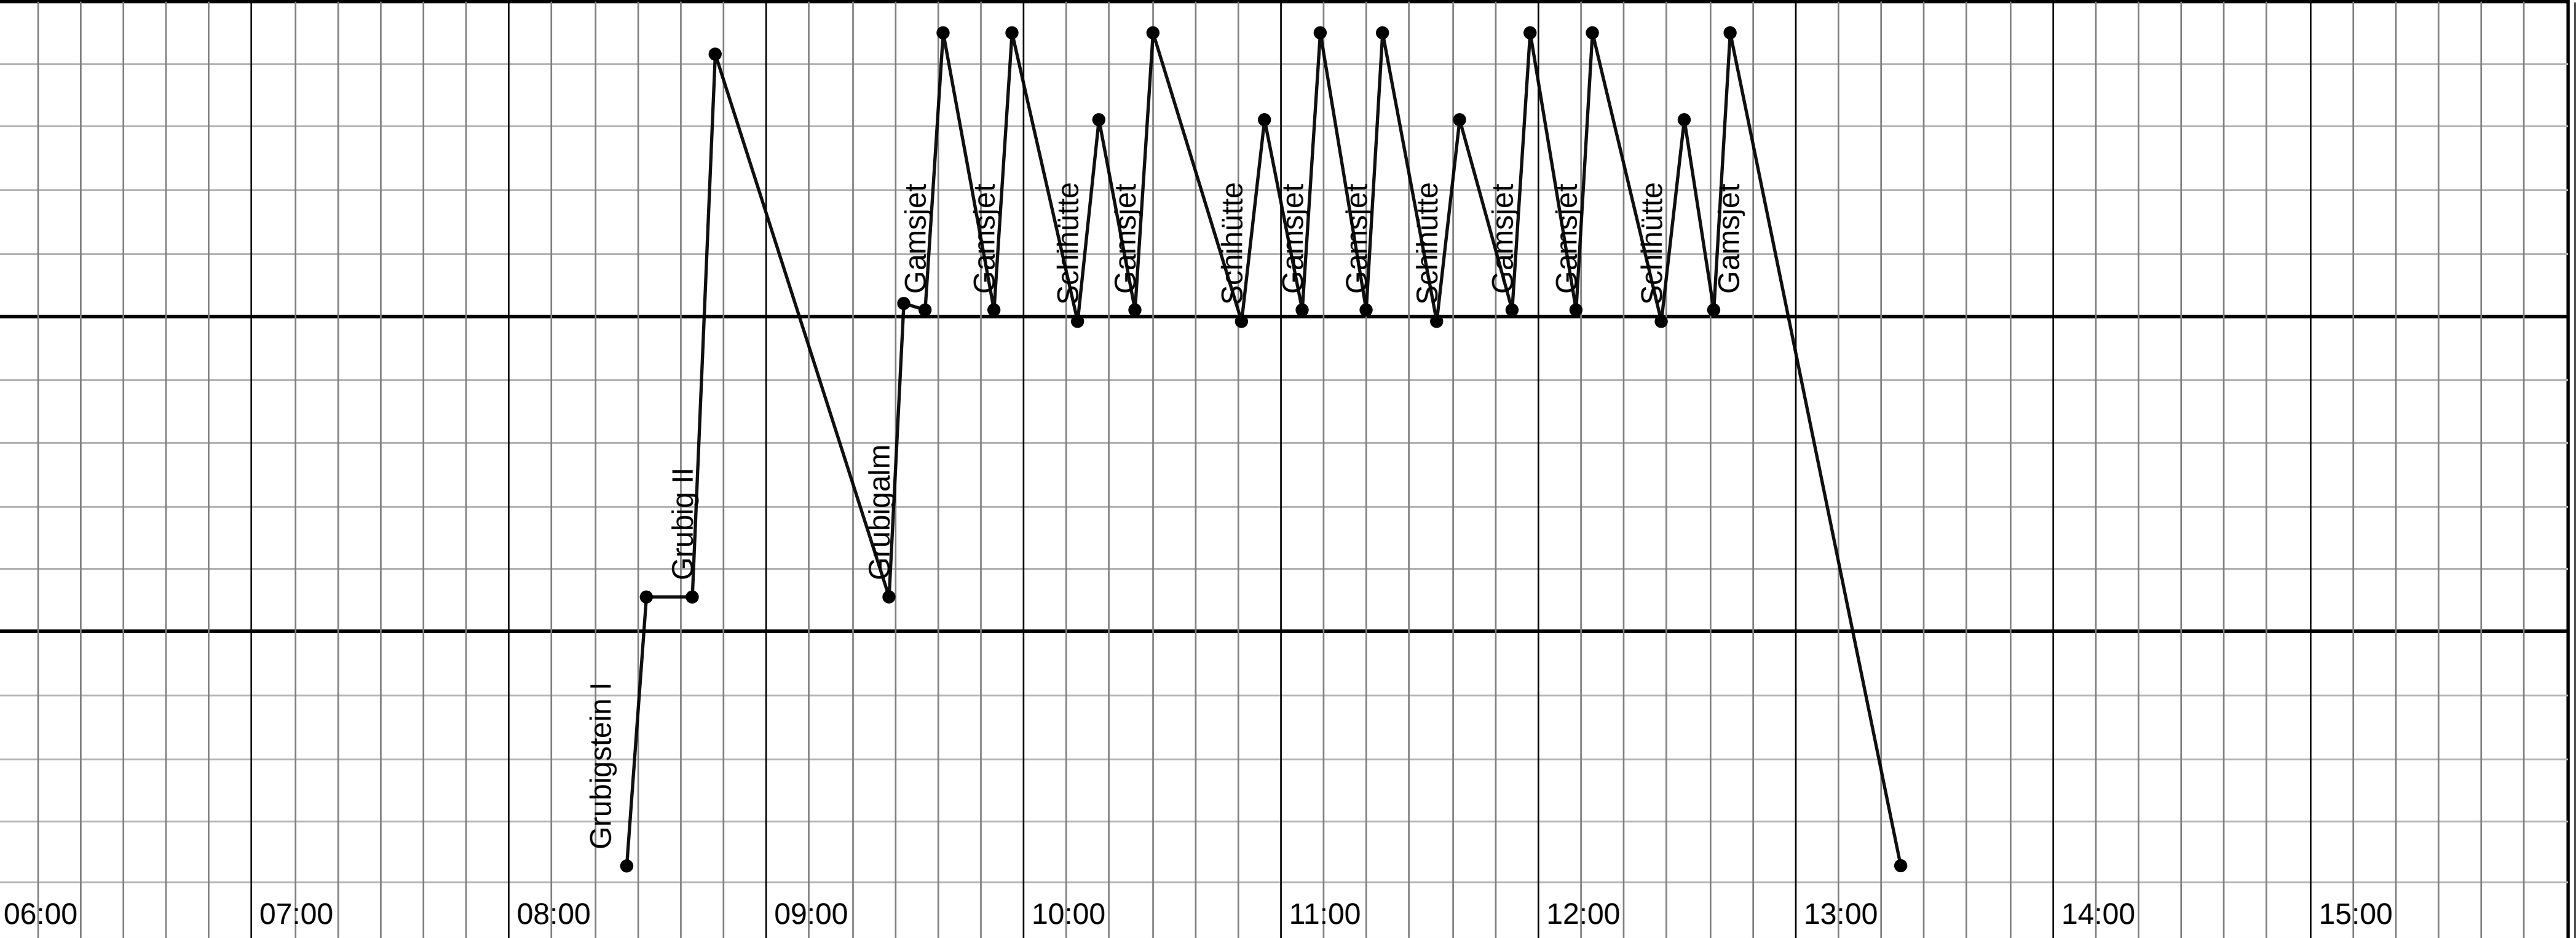

900 m 12. Januar 2023 2,100 m

LERMOOS

5,283 hm

- 29 Pistenkilometer
- 16 Liftkilometer
- 15 Liftfahrten
- 297 Minuten Spass

skiline.cc

Registriere dich jetzt auf skiline.cc und hol dir weitere Daten und Infos.